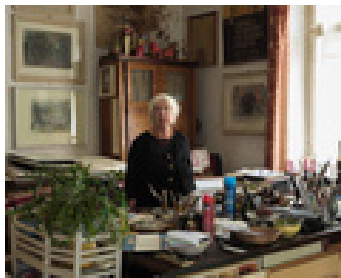

Christine Wahl

1935.06.01

Bestandsverzeichnis

Wahl, Christine [Zeichnung]

Permalink: https://www.werkdatenbank.de/documents/obj/wdb_99012939
Bildrechte: © Wahl, Christine
Inhaber:in der Rechte an der Abbildung:
Wahl, Christine/Dreessen, Adam, RV-FZ-PA

Wahl, Christine
Knieender Rückenakt mit Spiegel

1979

Papierarbeit, Zeichnung, Zeichnung

Bleistift, Velin

Zeichnung

Bleistiftzeichnung auf chamoisfarbenem Velin.

29,5 x 41,8 cm (Gesamtmaß)

Provenienz: Eigentümer: im Besitz Künstler:in