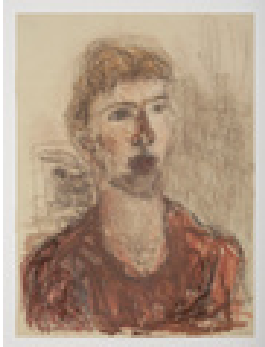

Christine Wahl

1935.06.01

Bestandsverzeichnis

Wahl, Christine [Zeichnung]

Permalink: https://www.werkdatenbank.de/documents/obj/wdb_99012939
Bildrechte: © Wahl, Christine
Inhaber:in der Rechte an der Abbildung:
Wahl, Christine/Dreessen, Adam, RV-FZ-PA

Wahl, Christine
Knieender Rückenakt mit Spiegel

1979

Papierarbeit, Zeichnung, Zeichnung

Bleistift, Velin

Zeichnung

Bleistiftzeichnung auf chamoisfarbenem Velin.

29,5 x 41,8 cm (Gesamtmaß)

Provenienz: Eigentümer: im Besitz Künstler:in